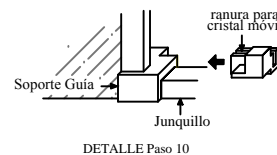

Paso 4. (Colocacion de tapas, ajuste y sellado)