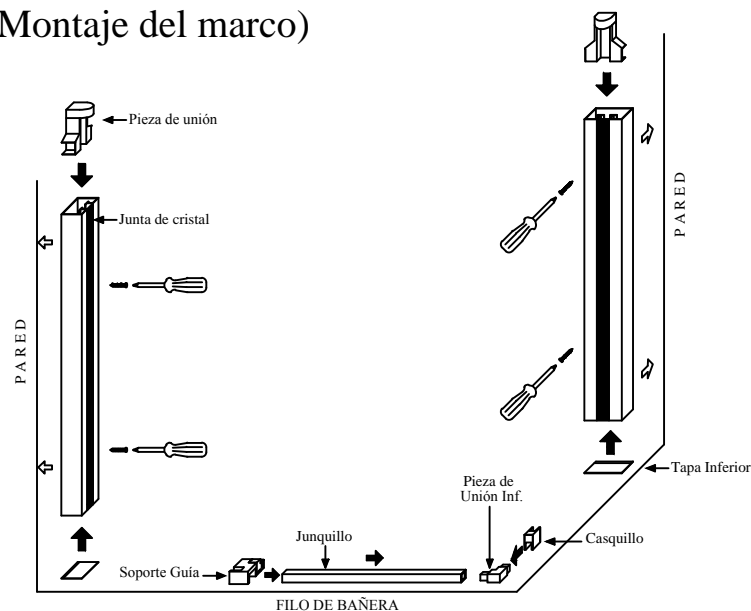

## Paso 1. (Montaje del marco)

- 1.-Coger los perfiles laterales, colocarles las tapas inferiores, atornillarlos a la pared y nivelar.
- 2.-Montar en los perfiles laterales las piezas de unión del perfil superior y atornillarlas.
- 3.-Montar sobre el filo de la bañera los junquillos de aluminio introduciendolos en la pieza de unión, en el soporte de guía y el casquillo, tal y como se observa en dibujo.

## Paso 3. (Montaje del cristal móvil)

CONJUNTO DE RUEDAS

- 7.-Primero es necesario desmontar el soporte de guía inferior para poder montar el cristal móvil (ver detalle).
- 8.-Montar en los cantos del cristal móvil (presionando) las juntas, el imán y después montar el pomo.
- 9.- Desmontar la pieza de sujeción del conjunto de ruedas y colgar el cristal móvil, después volver a montar la pieza de sujeción y apretar.

## Paso 2. (Montaje de los cristales fijos)

- 4.-Coger los cristales fijos y aplicando jabón en su canto introducirlos en los perfiles laterales, sobre el hueco del soporte guía, después colocarles las juntas en el canto opuesto y la piezas de sujeción en la parte superior.
- 5.-Introducir los conjuntos y topes de ruedas por los extremos del perfil superior frontal y atornillar los topes a unos 7 cm. del borde.
- 6.-Coger los dos perfiles superiores y unirlos con el codo de unión, seguidamente montarlo sobre la mampara (sobre las piezas de unión de los dos perfiles laterales y las de sujeción de los cristales fijos) y atornillar, tal y como se observa en dibujo.

## Paso 4. ( Colocacion de tapas, ajuste y sellado)

Embelledor

- 10.-Volver a montar los soportes de guía, introduciendolos también en los cristales móviles por la ranura que le sirve de guía.
- 11.-Colocar las tapas del conjunto de ruedas y después ajustar y apretar los topes de ruedas.
- 12.-Finalmente colocar los embellecedores del perfil superior y aplicar silicona.