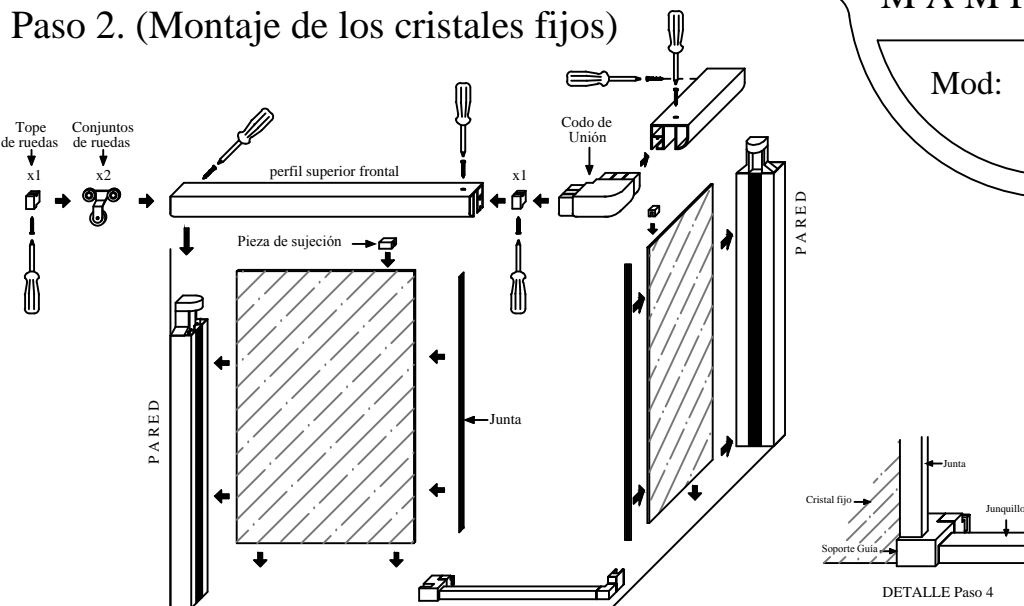

## Paso 1. (Montaje del marco)

- 1.-Coger los perfiles laterales, colocarles las tapas inferiores, atornillarlos a la pared y nivelar.
- 2.-Montar en los perfiles laterales las piezas de unión del perfil superior y atornillarlas.
- 3.-Montar sobre el filo de la bañera los junquillos de aluminio introduciendolos en la pieza de unión, en el soporte de guía y el casquillo, tal y como se observa en dibujo.

## Paso 3. (Montaje del cristal móvil)

CONJUNTO DE RUEDAS

- 7.-Primero es necesario desmontar el soporte de guía inferior para poder montar el cristal móvil (ver detalle).
- 8.-Montar en los cantos del cristal móvil (presionando) las juntas, el imán y después montar el pomo.
- 9.- Desmontar la pieza de sujeción del conjunto de ruedas y colgar el cristal móvil, después volver a montar la pieza de sujeción y apretar.

## Paso 2. (Montaje de los cristales fijos)

- 4.-Coger los cristales fijos y aplicando jabón en su canto introducirlos en los perfiles laterales, sobre el hueco del soporte guía, después colocarles las juntas en el canto opuesto y la piezas de sujeción en la parte superior.
- 5.-Introducir los conjuntos y topes de ruedas por los extremos del perfil superior frontal y atornillar los topes a unos 7 cm. del borde.
- 6.-Coger los dos perfiles superiores y unirlos con el codo de unión, seguidamente montarlo sobre la mampara (sobre las piezas de unión de los dos perfiles laterales y las de sujeción de los cristales fijos) y atornillar, tal y como se observa en dibujo.