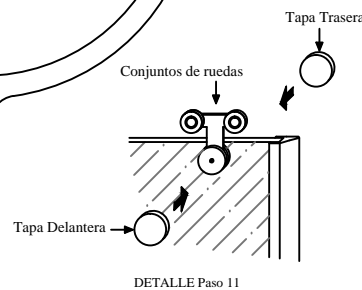

## Paso 1. (Montaje del marco)

- 1.-Coger los perfiles laterales, colocarles las tapas inferiores, atornillarlos a la pared y nivelar.
- 2.-Montar en los perfiles laterales las piezas de unión del perfil superior y atornillarlas.
- 3.-Montar sobre el filo de la bañera los junquillos de aluminio introduciendolos en la pieza de unión, en el soporte de guía y el casquillo, tal y como se observa en dibujo.

## Paso 3. (Montaje del cristal móvil)

CONJUNTO DE RUEDAS

- 7.-Primero es necesario desmontar el soporte de guía inferior para poder montar el cristal móvil (ver detalle).
- 8.-Montar en los cantos del cristal móvil (presionando) las juntas, el imán y después montar el pomo.
- 9.- Desmontar la pieza de sujeción del conjunto de ruedas y colgar el cristal móvil, después volver a montar la pieza de sujeción y apretar.

## Paso 2. (Montaje de los cristales fijos)

- 4.-Coger los cristales fijos y aplicando jabón en su canto introducirlos en los perfiles laterales, sobre el hueco del soporte guía, después colocarles las juntas en el canto opuesto y la piezas de sujeción en la parte superior.
- 5.-Introducir los conjuntos y topes de ruedas por los extremos del perfil superior frontal y atornillar los topes a unos 7 cm. del borde.
- 6.-Coger los dos perfiles superiores y unirlos con el codo de unión, seguidamente montarlo sobre la mampara (sobre las piezas de unión de los dos perfiles laterales y las de sujeción de los cristales fijos) y atornillar, tal y como se observa en dibujo.

## Paso 4. ( Colocacion de tapas, ajuste y sellado)

Embelledor

- 10.-Volver a montar los soportes de guía, introduciendolos también en los cristales móviles por la ranura que le sirve de guía.
- 11.-Colocar las tapas del conjunto de ruedas y después ajustar y apretar los topes de ruedas.
- 12.-Finalmente colocar los embellecedores del perfil superior y aplicar silicona.