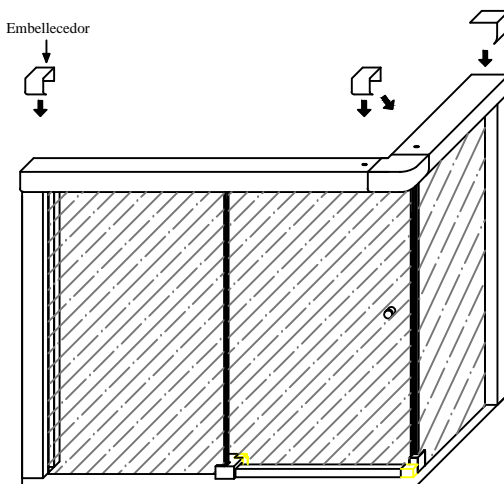

Embelledor