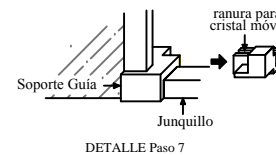

## Paso 1. (Montaje del marco)

- 1.-Coger los perfiles laterales, colocarles las tapas inferiores, atornillarlos a la pared y nivelar.
- 2.-Montar en los perfiles laterales las piezas de unión del perfil superior y atornillarlas.
- 3.-Montar sobre el filo de la bañera los junquillos de aluminio introduciendolos en la pieza de unión, en el soporte de guía y el casquillo, tal y como se observa en dibujo.

## Paso 3. (Montaje del cristal móvil)

CONJUNTO DE RUEDAS

- 7.-Primero es necesario desmontar el soporte de guía inferior para poder montar el cristal móvil (ver detalle).
- 8.-Montar en los cantos del cristal móvil (presionando) las juntas, el imán y después montar el pomo.
- 9.- Desmontar la pieza de sujeción del conjunto de ruedas y colgar el cristal móvil, después volver a montar la pieza de sujeción y apretar.