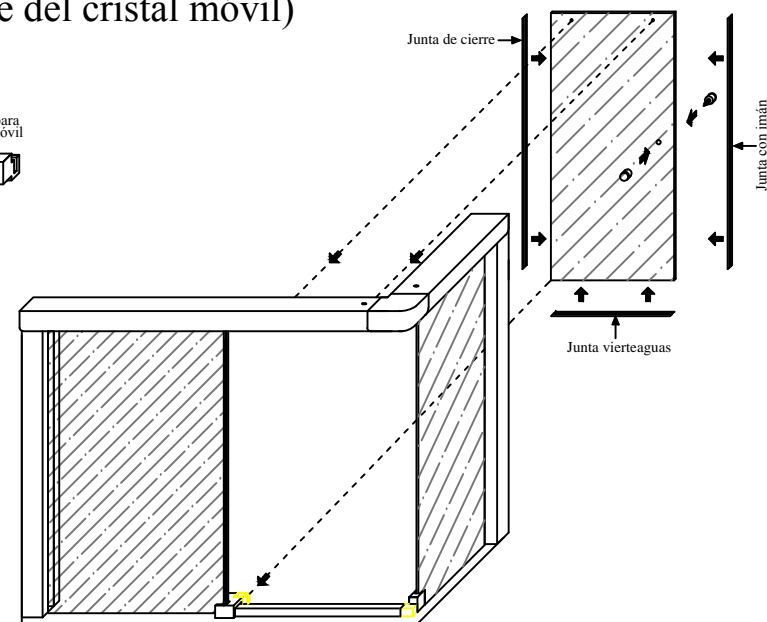

## Paso 1. (Montaje del marco)

- 1.-Coger los perfiles laterales, colocarles las tapas inferiores, atornillarlos a la pared y nivelar.
- 2.-Montar en los perfiles laterales las piezas de unión del perfil superior y atornillarlas.
- 3.-Montar sobre el filo de la bañera los junquillos de aluminio introduciendolos en la pieza de unión, en el soporte de guía y el casquillo, tal y como se observa en dibujo.

## Paso 3. (Montaje del cristal móvil)

CONJUNTO DE RUEDAS

- 7.-Primero es necesario desmontar el soporte de guía inferior para poder montar el cristal móvil (ver detalle).
- 8.-Montar en los cantos del cristal móvil (presionando) las juntas, el imán y después montar el pomo.
- 9.- Desmontar la pieza de sujeción del conjunto de ruedas y colgar el cristal móvil, después volver a montar la pieza de sujeción y apretar.

## Paso 2. (Montaje de los cristales fijos)

- 4.-Coger los cristales fijos y aplicando jabón en su canto introducirlos en los perfiles laterales, sobre el hueco del soporte guía, después colocarles las juntas en el canto opuesto y la piezas de sujeción en la parte superior.
- 5.-Introducir los conjuntos y topes de ruedas por los extremos del perfil superior frontal y atornillar los topes a unos 7 cm. del borde.
- 6.-Coger los dos perfiles superiores y unirlos con el codo de unión, seguidamente montarlo sobre la mampara (sobre las piezas de unión de los dos perfiles laterales y las de sujeción de los cristales fijos) y atornillar, tal y como se observa en dibujo.